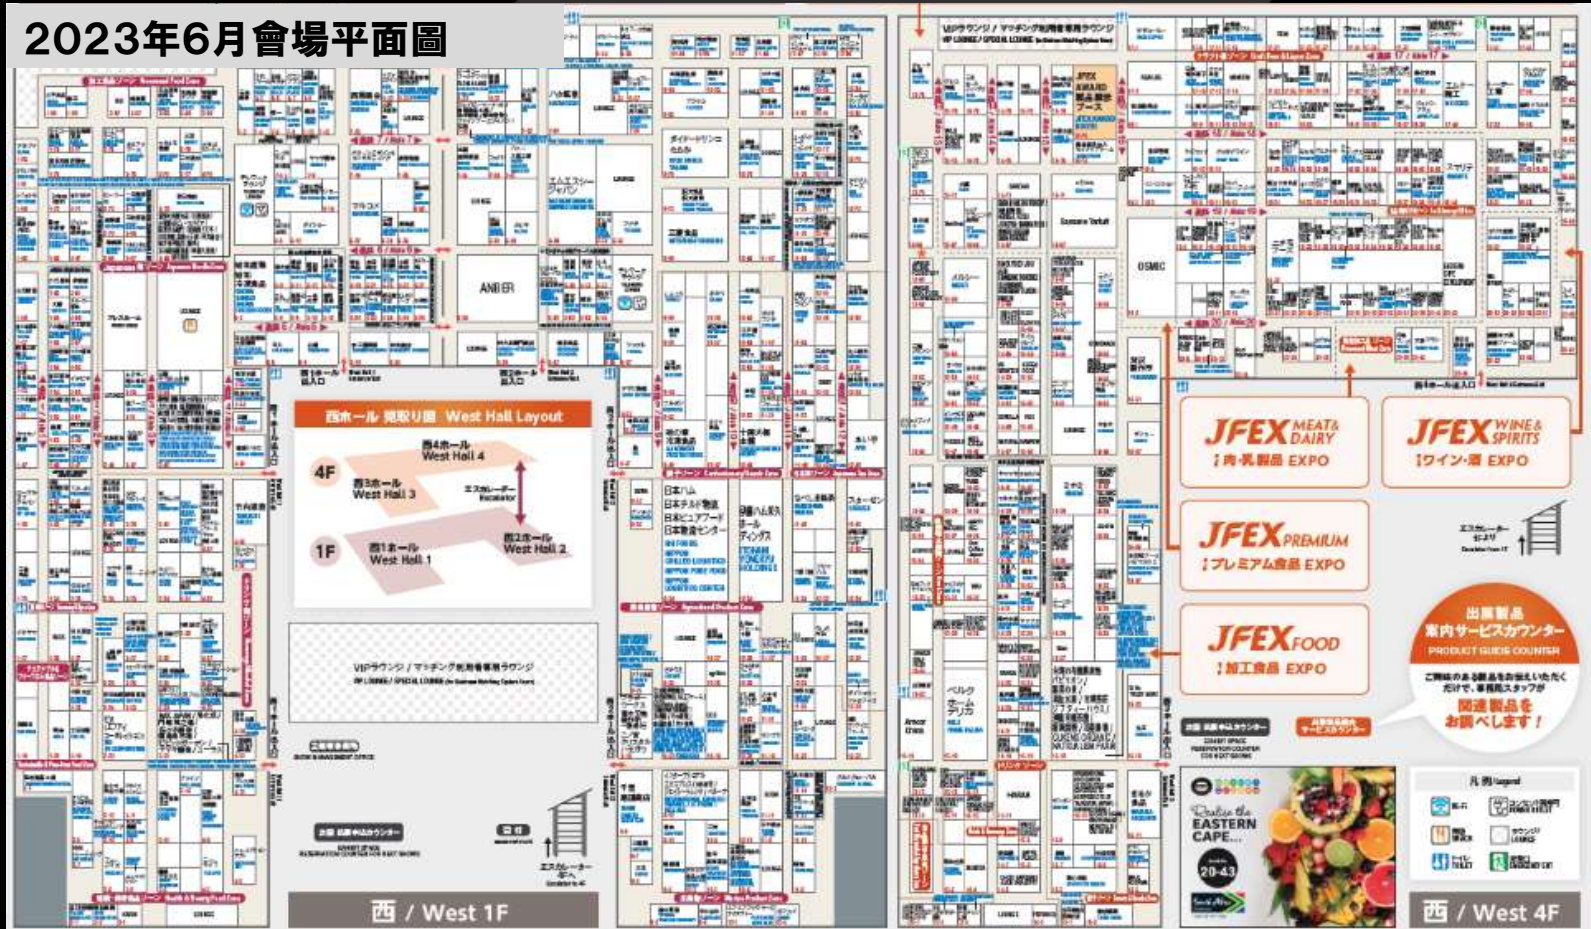

2023 JFEX日本国际食品展 展后报告

主办单位：RX Japan株式会社

同期举办：第7届“日本食品”输出展

日期：2023年6月21日(三)~23日(五)

会场：東京Big Sight 西館Hall 1~Hall 4

展会数据

● 参展商：728家

<细分>

日本食品出口展：427家 / JFEX國際食品展：301家

● 來场买家：23,070位

● 国际买家：2,629位

达到史上最大規模！

(東京Big Sight西館全館。共计728家参展企业齐聚)

来场买家也达到史上最高人数

(较去年增加4,222位)

2,629位的国际买家莅临采购

NHK <NEWS WATCH=9>

大規模展示会が開催

日本の「食」輸出拡大に必要なことは

朝日テレビ台 <SUPER J CHANNEL>

和牛にホタテ 4年ぶり対面商談
国内最大級“輸出EXPO”復活

コロナ禍以降商談はオンラインに
→ 4年ぶりに対面で商談

NHK <NEWS LIVE ! 17:00>

“日本の食品を海外へ”
450社参加の展示会

世界のバイヤーが集結
「ワグユ」に人気殺到
日本食品が海外で人気

寿司だけでなく
和牛もイタリアで人気なんだよ

東京テレビ台 <WBS>

ワイン 日本で販売
工場は ロシアの占領下

UMIグループ
エフゲニア・グリツパCEO

戦争が始まる前のぶどうを使って36カ月

2024年將擴大 一年開辦兩屆

第4屆 JFEX日本國際食品展 2024夏季展 / 第8屆 “日本食品”輸出展