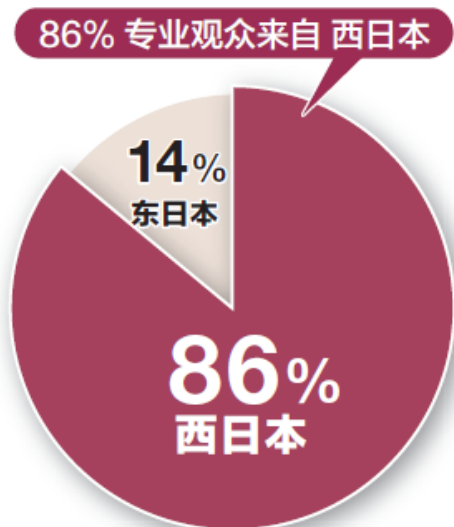

関西 接着・接合 EXPO JOINING
4th Adhesion & JOINING EXPO OSAKA

関西 高機能フィルム展 FILM
8th Highly-functional FILM EXPO OSAKA

関西 高機能金属展 METAL
7th Highly-functional METAL EXPO OSAKA

2019年大阪展现场实拍:

观众来源:

- 电动汽车&混合动力汽车，汽车零部件制造商
- 平板显示器制造商
- 太阳能光伏制造商
- 飞机制造商
- 电子元器件制造商
- 智能手机/平板电脑制造商
- LED 制造商
- 医疗器械制造商
- 电子装置制造商
- 高性能陶瓷加工应用商 等.

大阪的市场:

大阪的客户来源与东京的客户来源是完全不同的，86%的客户都来自于日本西部，大阪作为日本著名的工业城市，多以工厂，车间，产业区为主。

其工厂的原材料采购商直接会在现场采购产品，原材料的需求量在日本整个市场都很大，日本80%的工业陶瓷原材料全靠进口。

大阪展 30,000名*来自西日本的专家

*预计，包含同期展会

专业观众地域分布

总计12,636件反馈包含2017年大阪展同期展会

专业观众一览表 (预计, 英文字母顺)