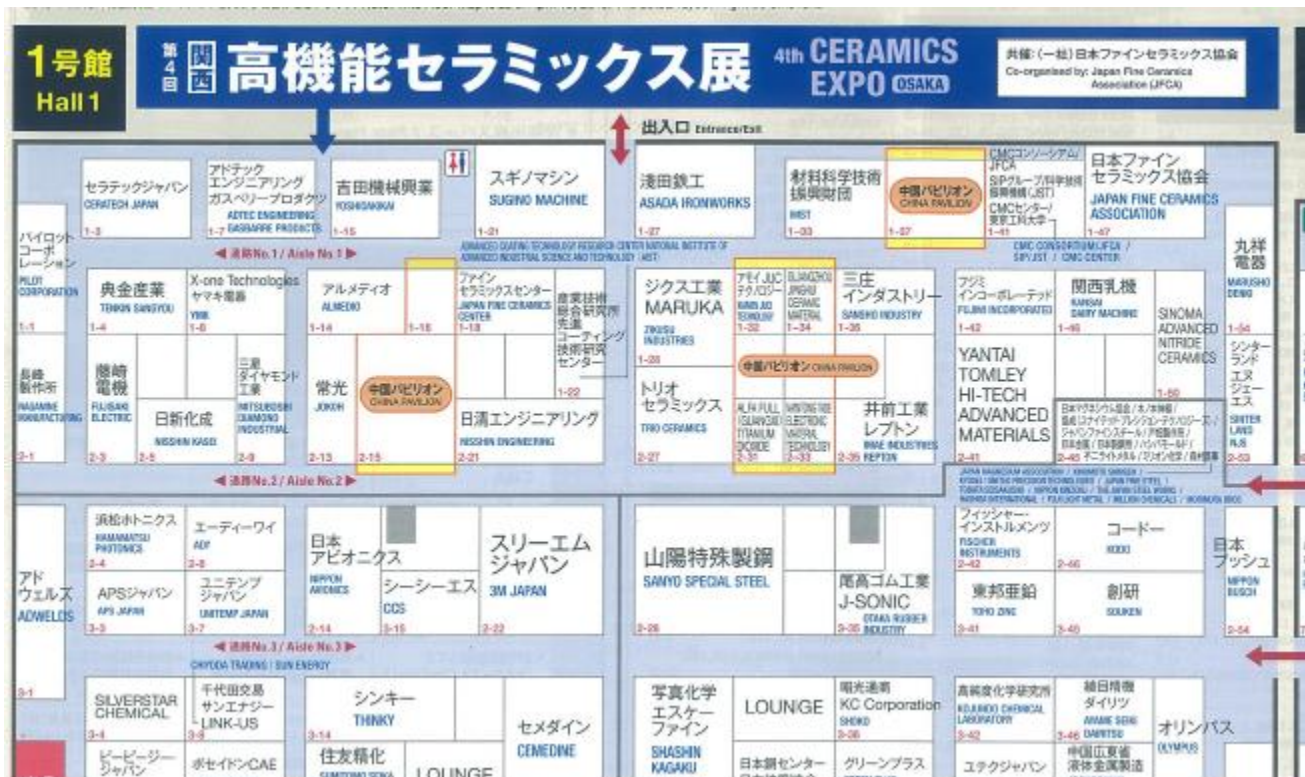

氧化物-氧化铝 氧化锆 氧化钇、氧化钡 氧化钨及其他

碳化物- 碳化硅 碳化锆 碳化钛 碳化硼 碳化铬及其他

氮化物-氮化铝 氮化硅 氮化硼及其他

硼化物 – 非晶 结晶 硼化钛 硼化硅及其他添加剂

生产设备：粉体制备设备、陶瓷合金生产设备、产品成型设备（干压与半干压成型、等静压成型、热压成型）、反应烧结、微波烧结等

窑炉及仪表控制设备：工业窑炉与仪表控制设备（隧道炉、电炉、气氛烧结炉、微波烧结炉、实验室用小型电炉、新型加热元件等）、测试检测设备及其他配套设备

表面处理：纳米材料、粉体技术、镀膜及涂层等新材料

2019 年大阪陶瓷展区摊位图及参展企业：

2019 年大阪展现场实拍：