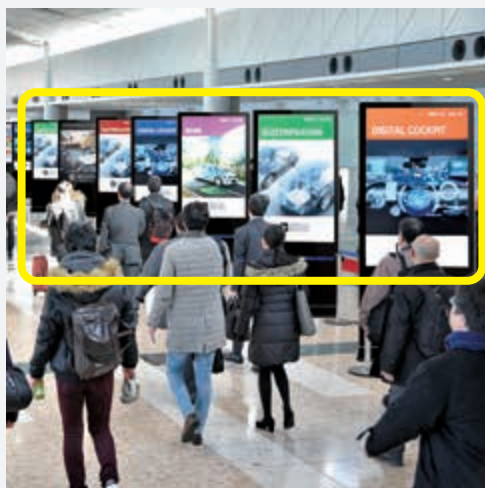

随着展会的临近，官方展会网站将迎来巨大的访问量！可借此向您的潜在客户广泛宣传您将参展一事。

在展廊的数字标牌上投
放广告

数字标牌将放在人流量巨大的展廊上。通过显示您的公司名称、展位位置和产品信息，吸引观众前往您的展位。

在您的展位上方
悬挂横幅广告

即使是远处的观众也很容易通过这则广告找到您的展位。

更多 详情请联系主办方。