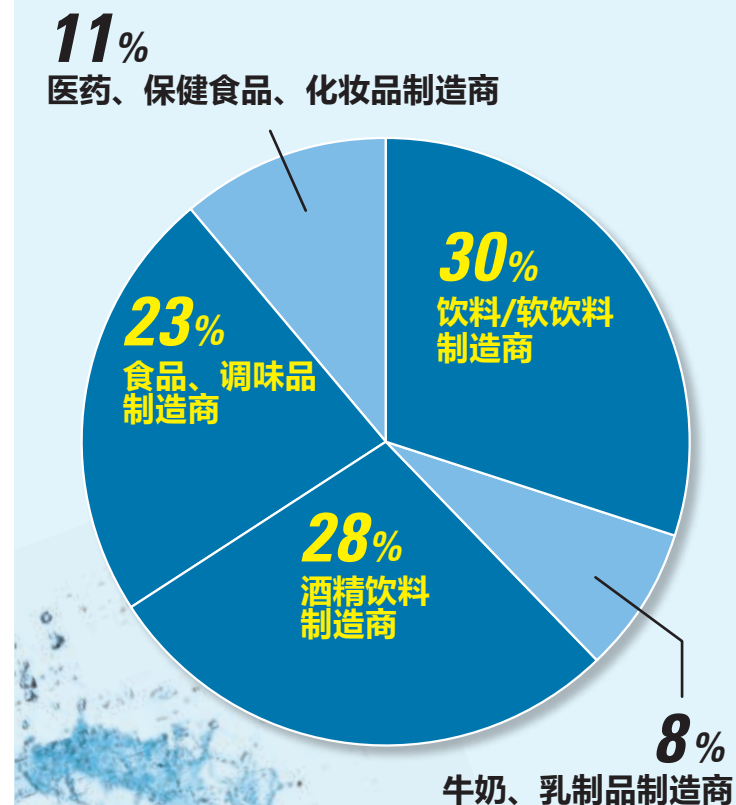

优质观众参加日本饮料展

2021年展会观众的业务类别*

* 饮料/食品行业观众的业务类别

领先的国际公司参观日本饮料展

<上届展会实况>

因旅行限制，国外观众远程观展

现场直播

日本饮料展 2021为中国领先的饮料公司杭州娃哈哈集团有限公司提供了“现场直播服务”，有100多家参展商加入了该服务。